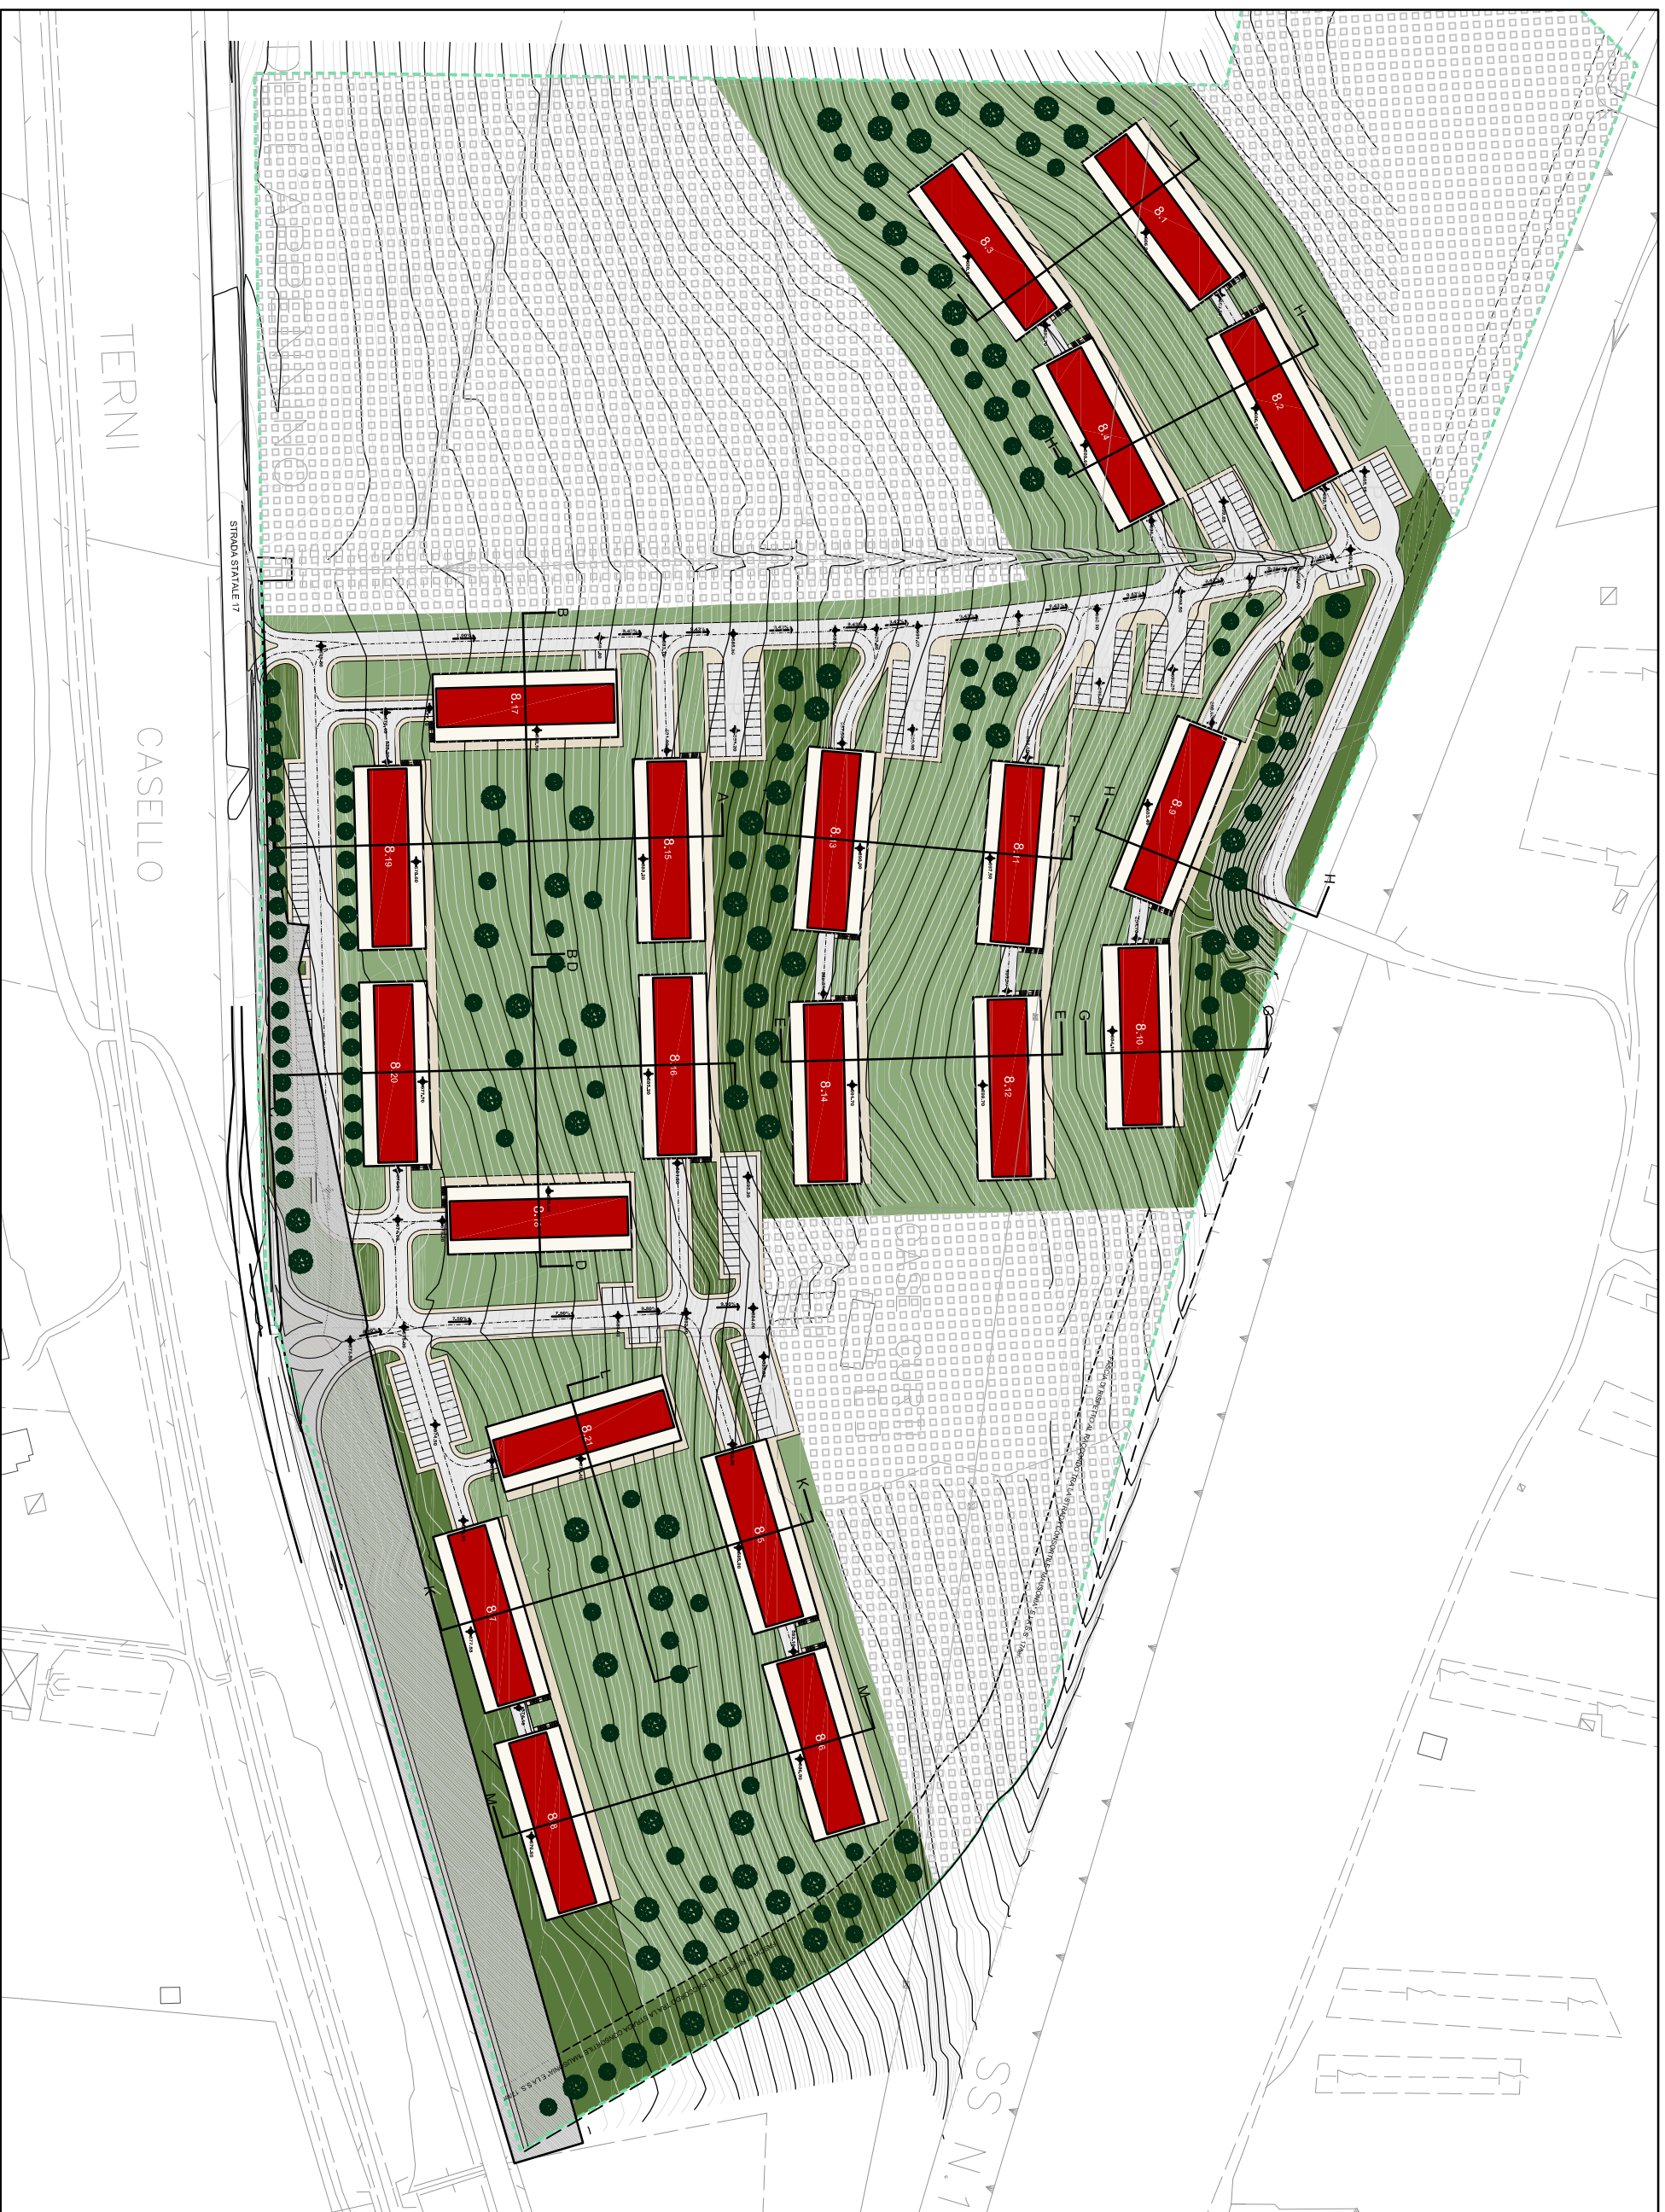

area 8:  
**BAZZANO**

**Legenda**

-  Limite Area Intervento
-  P  
Parcheggi
-  Ingombro piastra 21x57 m.
-  Area Polivalente  
(Servizi, Atrez. Gen., Verde art.29)
-  Aree destinate a verde

scala 1:2000