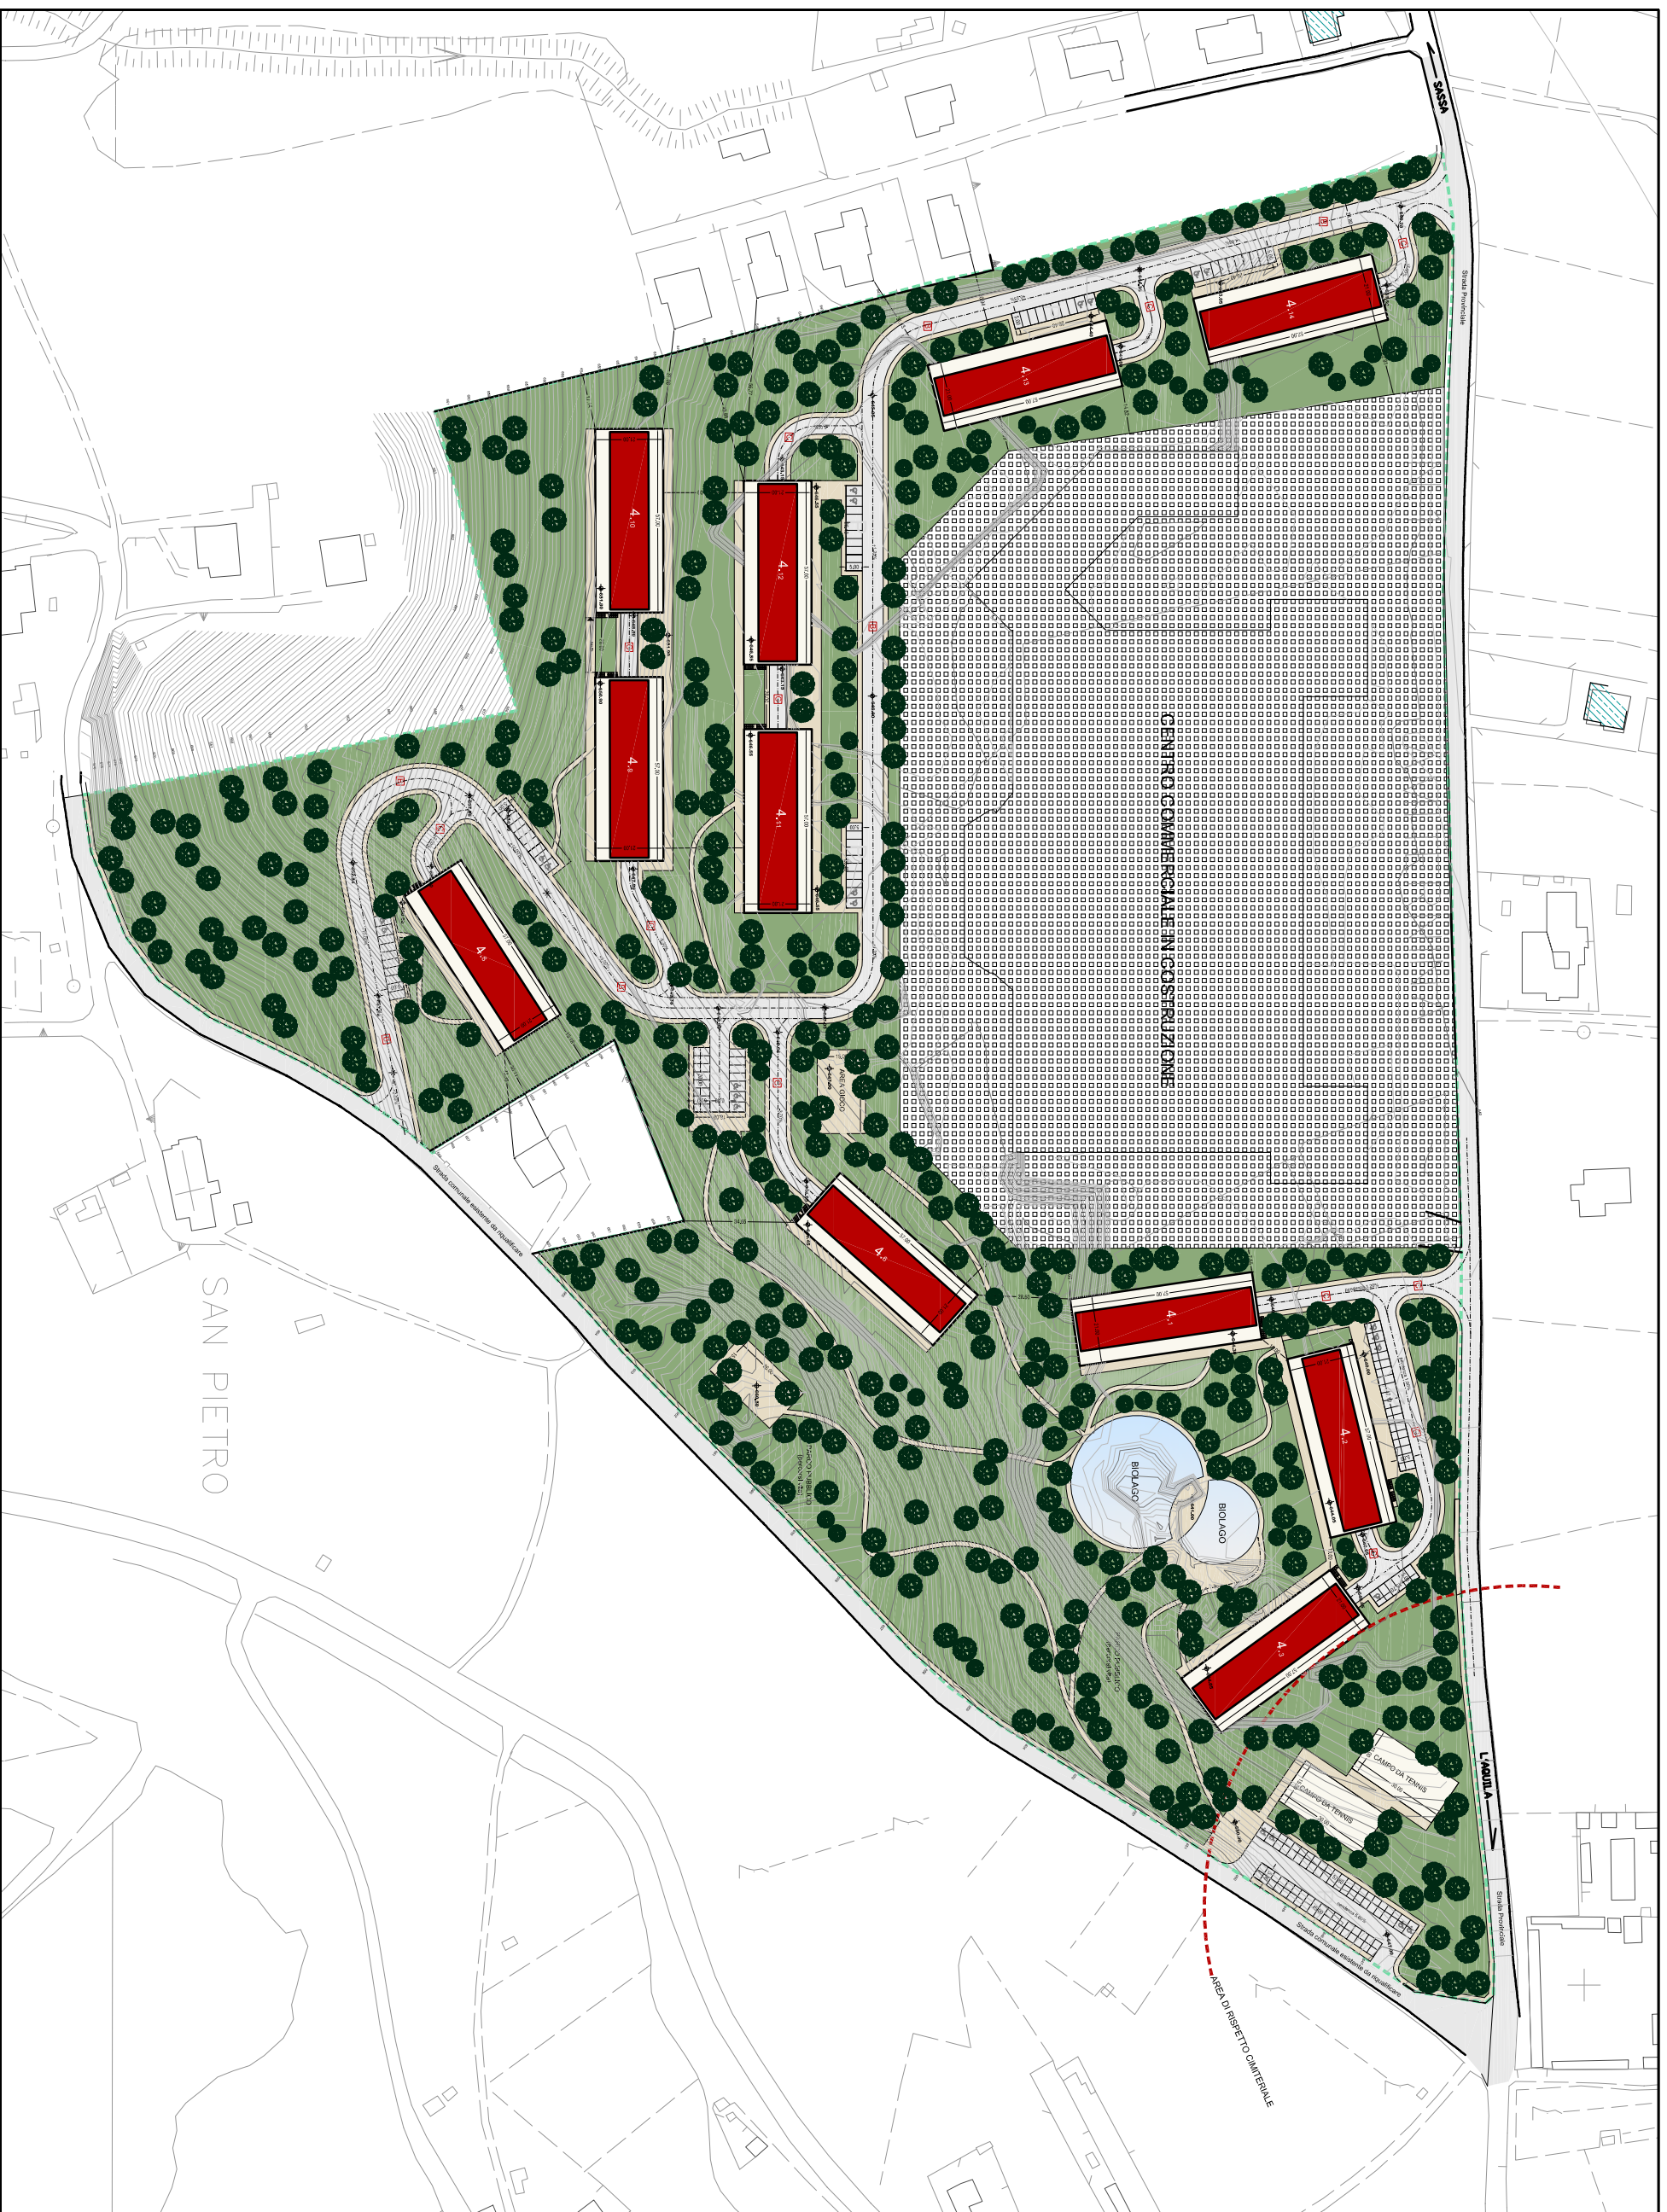

area 4:
**PAGLIARE DI
SASSA**

Legenda

-  Limite Area Intervento
-  P
Parcheggi
-  Ingombro piastra 21x57 m.
-  Area Polivalente
(Servizi, Atrioz, Gen., Verde art.29)
-  Aree destinate a verde

scala 1:2000