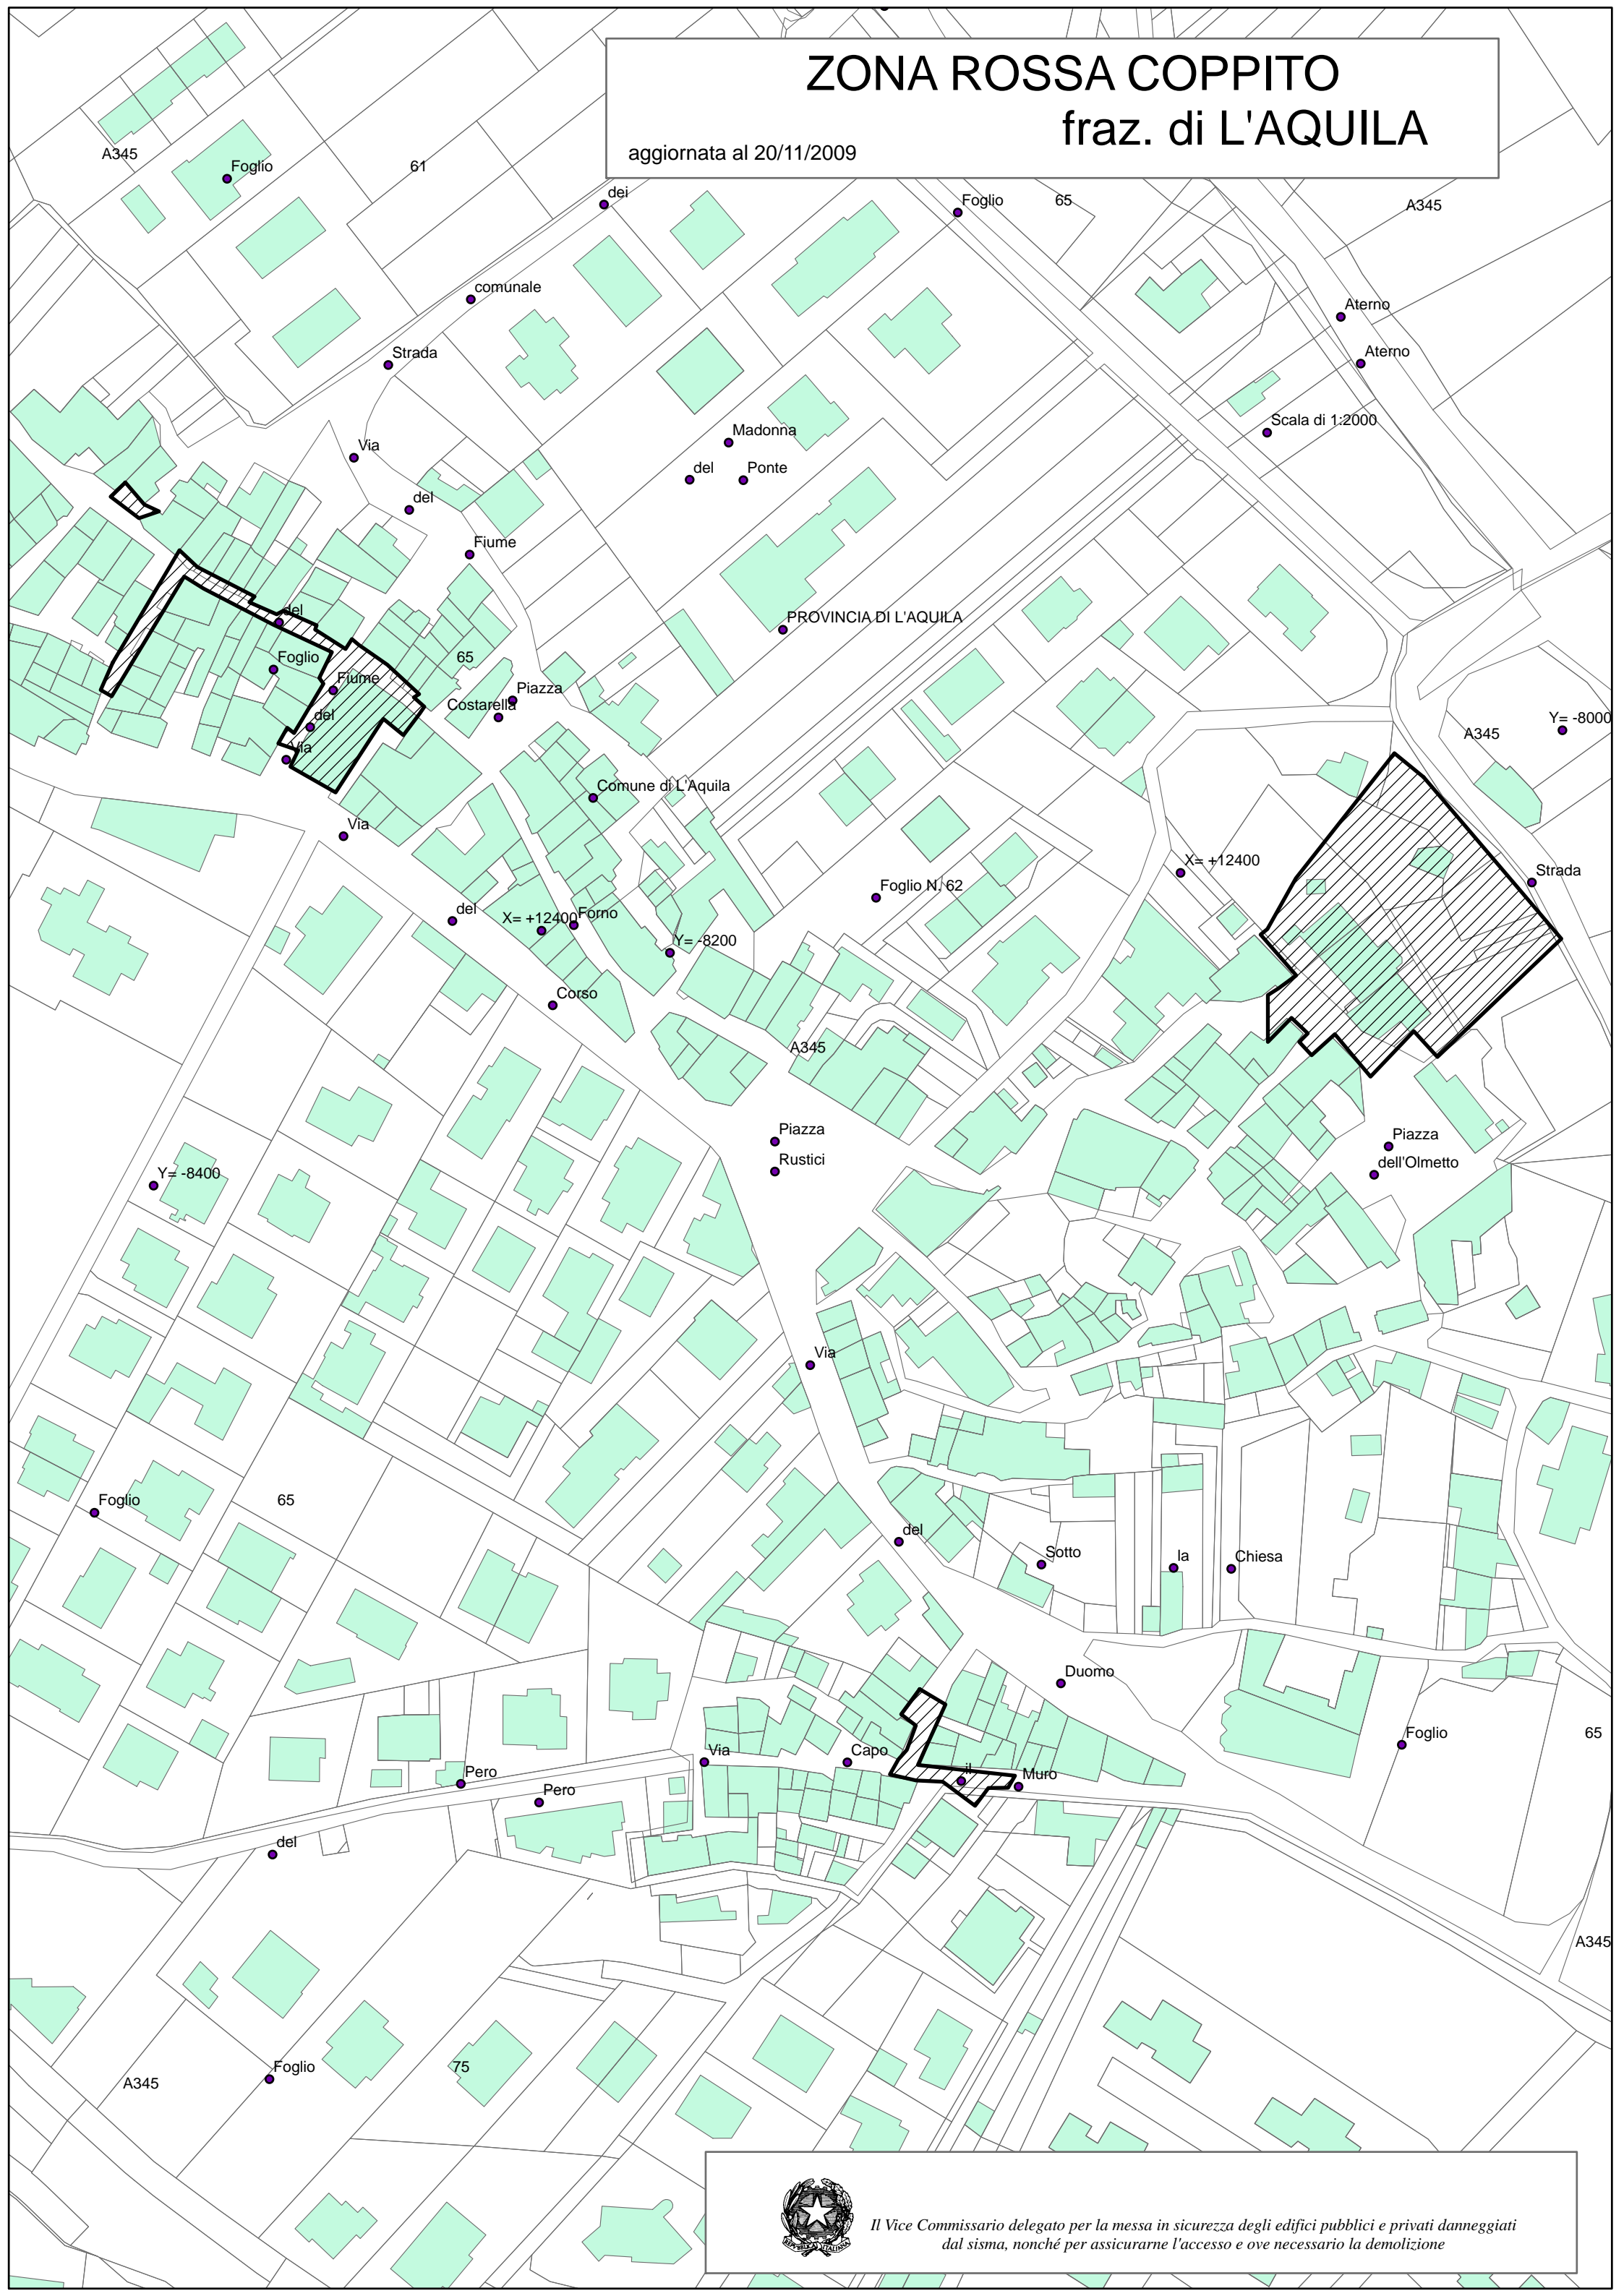

ZONA ROSSA COPPITO fraz. di L'AQUILA

aggiornata al 20/11/2009

Il Vice Commissario delegato per la messa in sicurezza degli edifici pubblici e privati danneggiati dal sisma, nonché per assicurarne l'accesso e ove necessario la demolizione